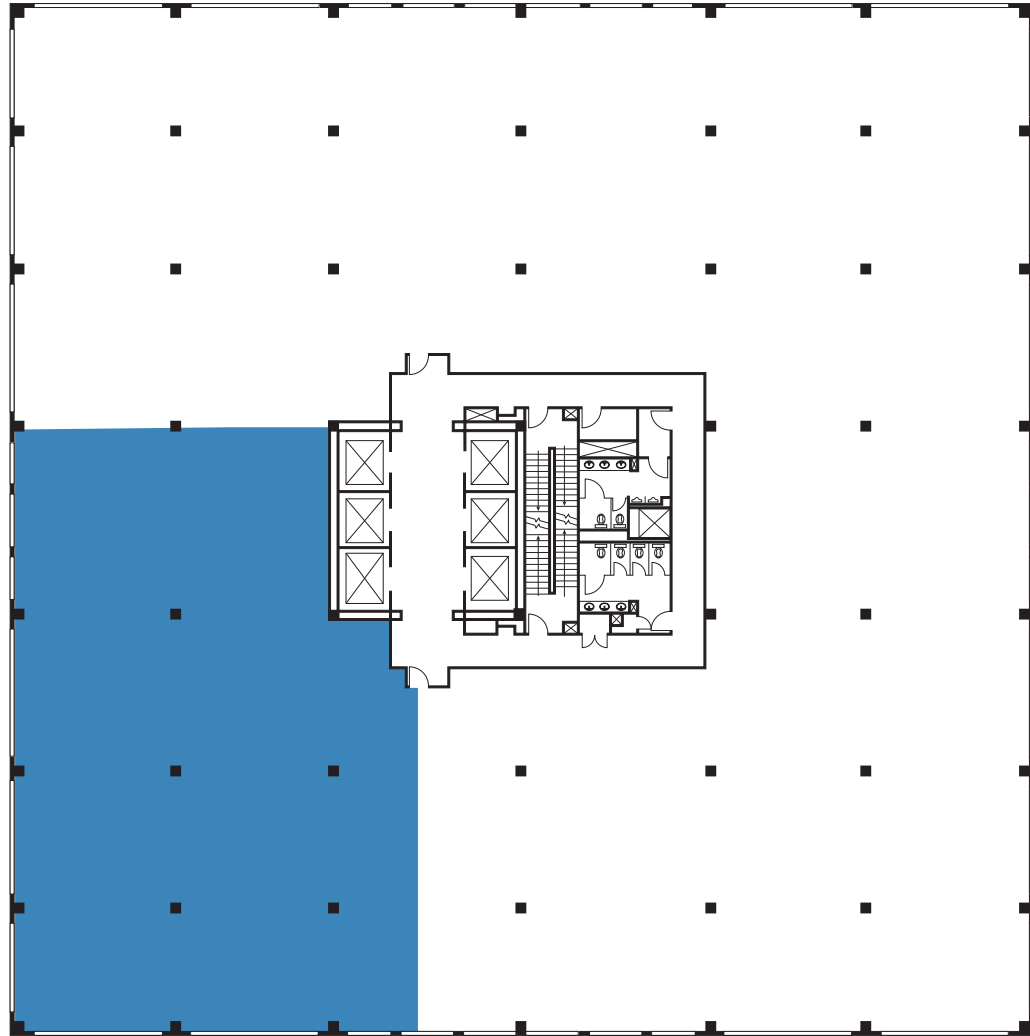

CONTEXT

S Q U A R E

Bld #650, Naperville
IL 60563, USA

Suite 200
10,000 RSF

Bldg #650, Naperville
IL 60563, USA

Suite 320
2,893 RSF

Bldg #650, Naperville
IL 60563, USA

Suite 510
6,050 RSF