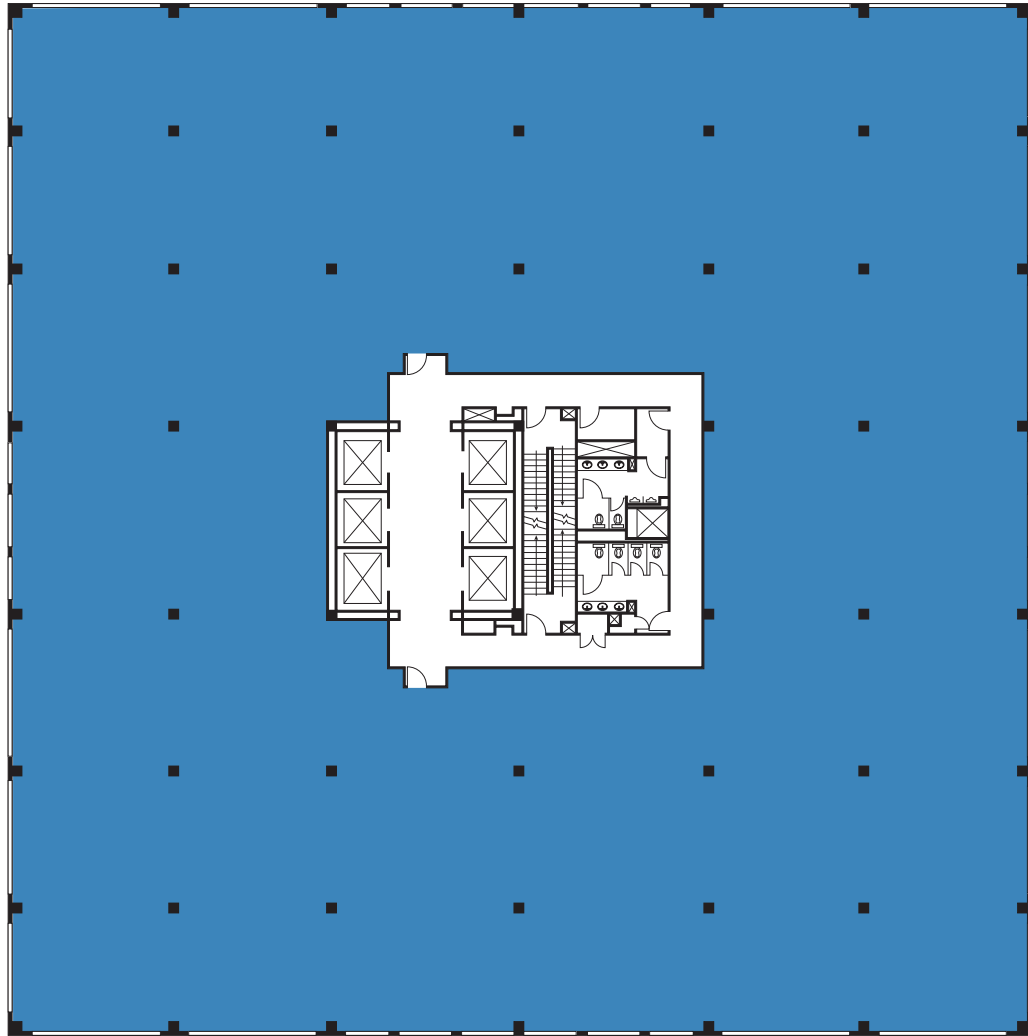

Suite 600
18,000 RSF

Bldg #650, Naperville
IL 60563, USA