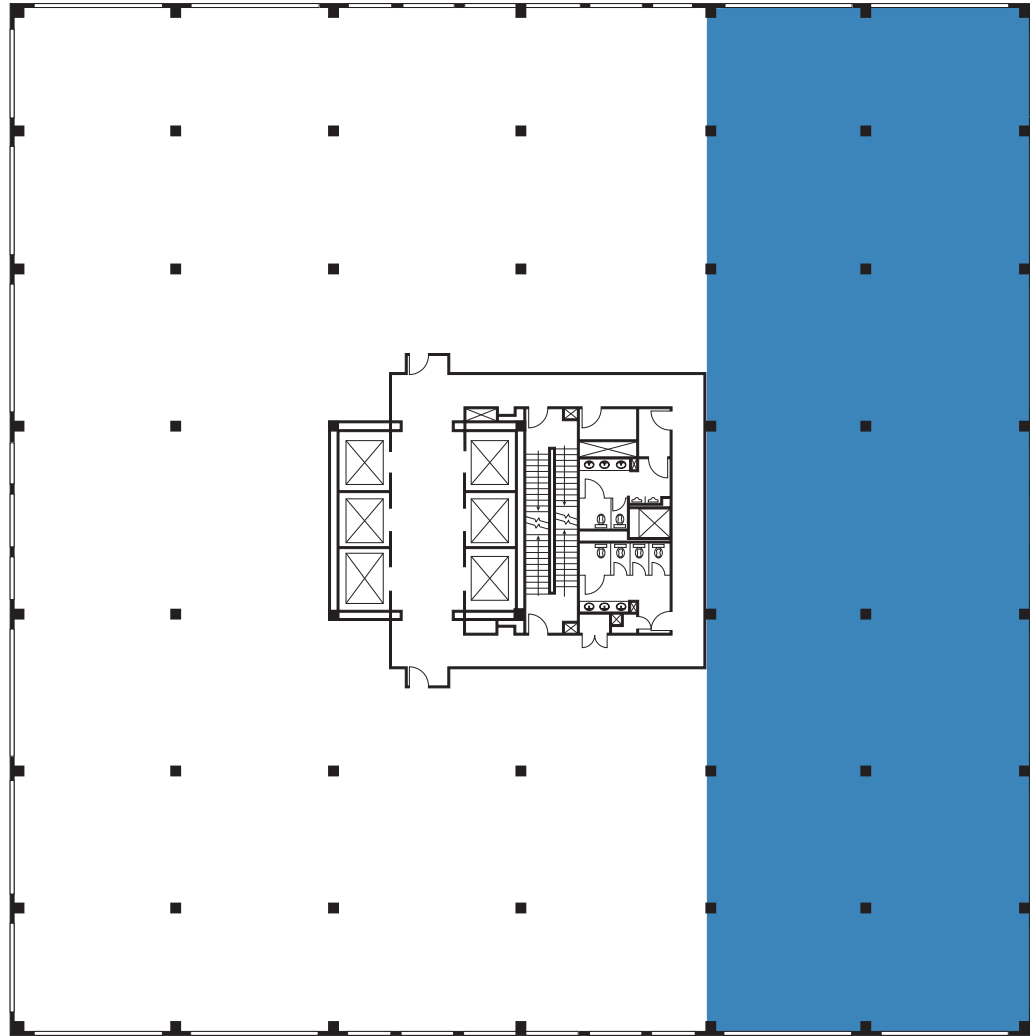

Suite 930
7,000 RSF

Bldg #650, Naperville
IL 60563, USA