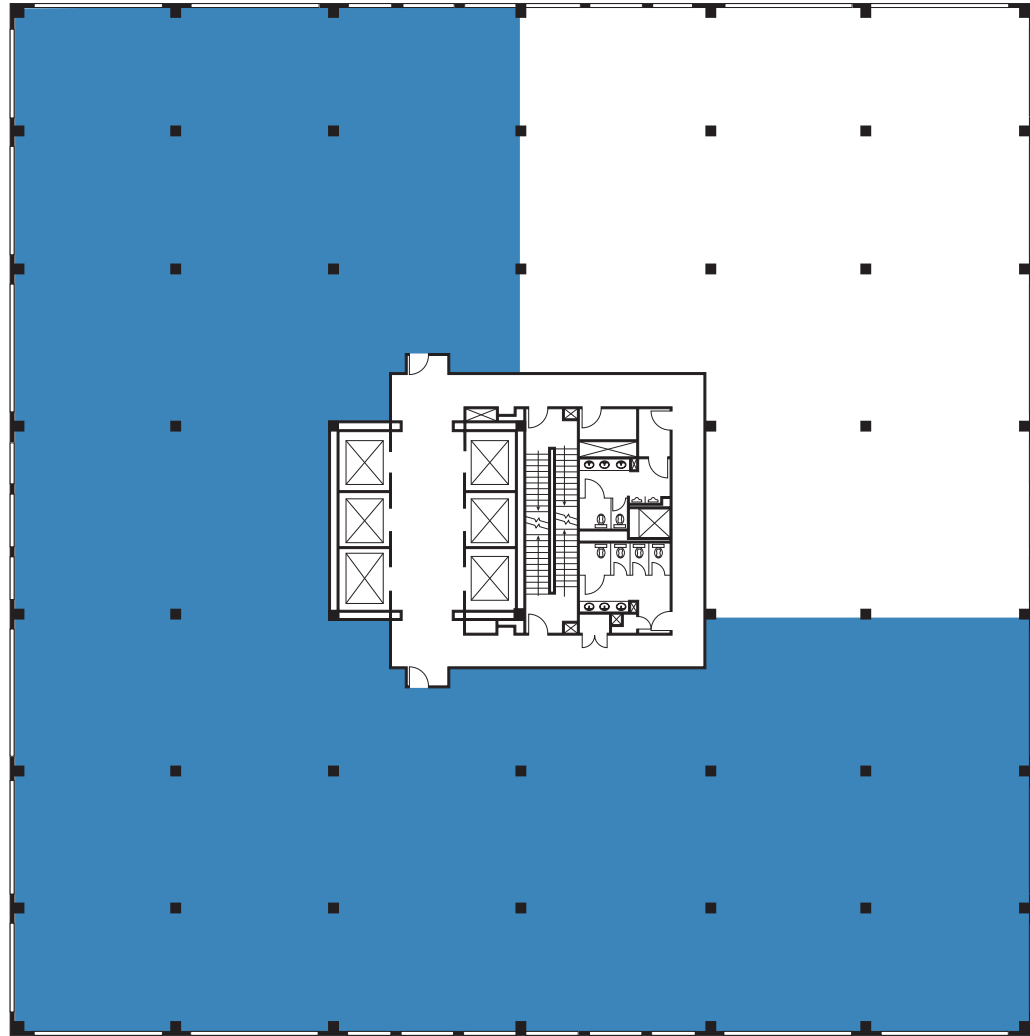

CONTEXT

S Q U A R E

Bld #650, Naperville
IL 60563, USA

Suite 200
10,000 RSF

Bldg #650, Naperville
IL 60563, USA

Suite 320
2,893 RSF

Bldg #650, Naperville
IL 60563, USA

Suite 510
6,050 RSF